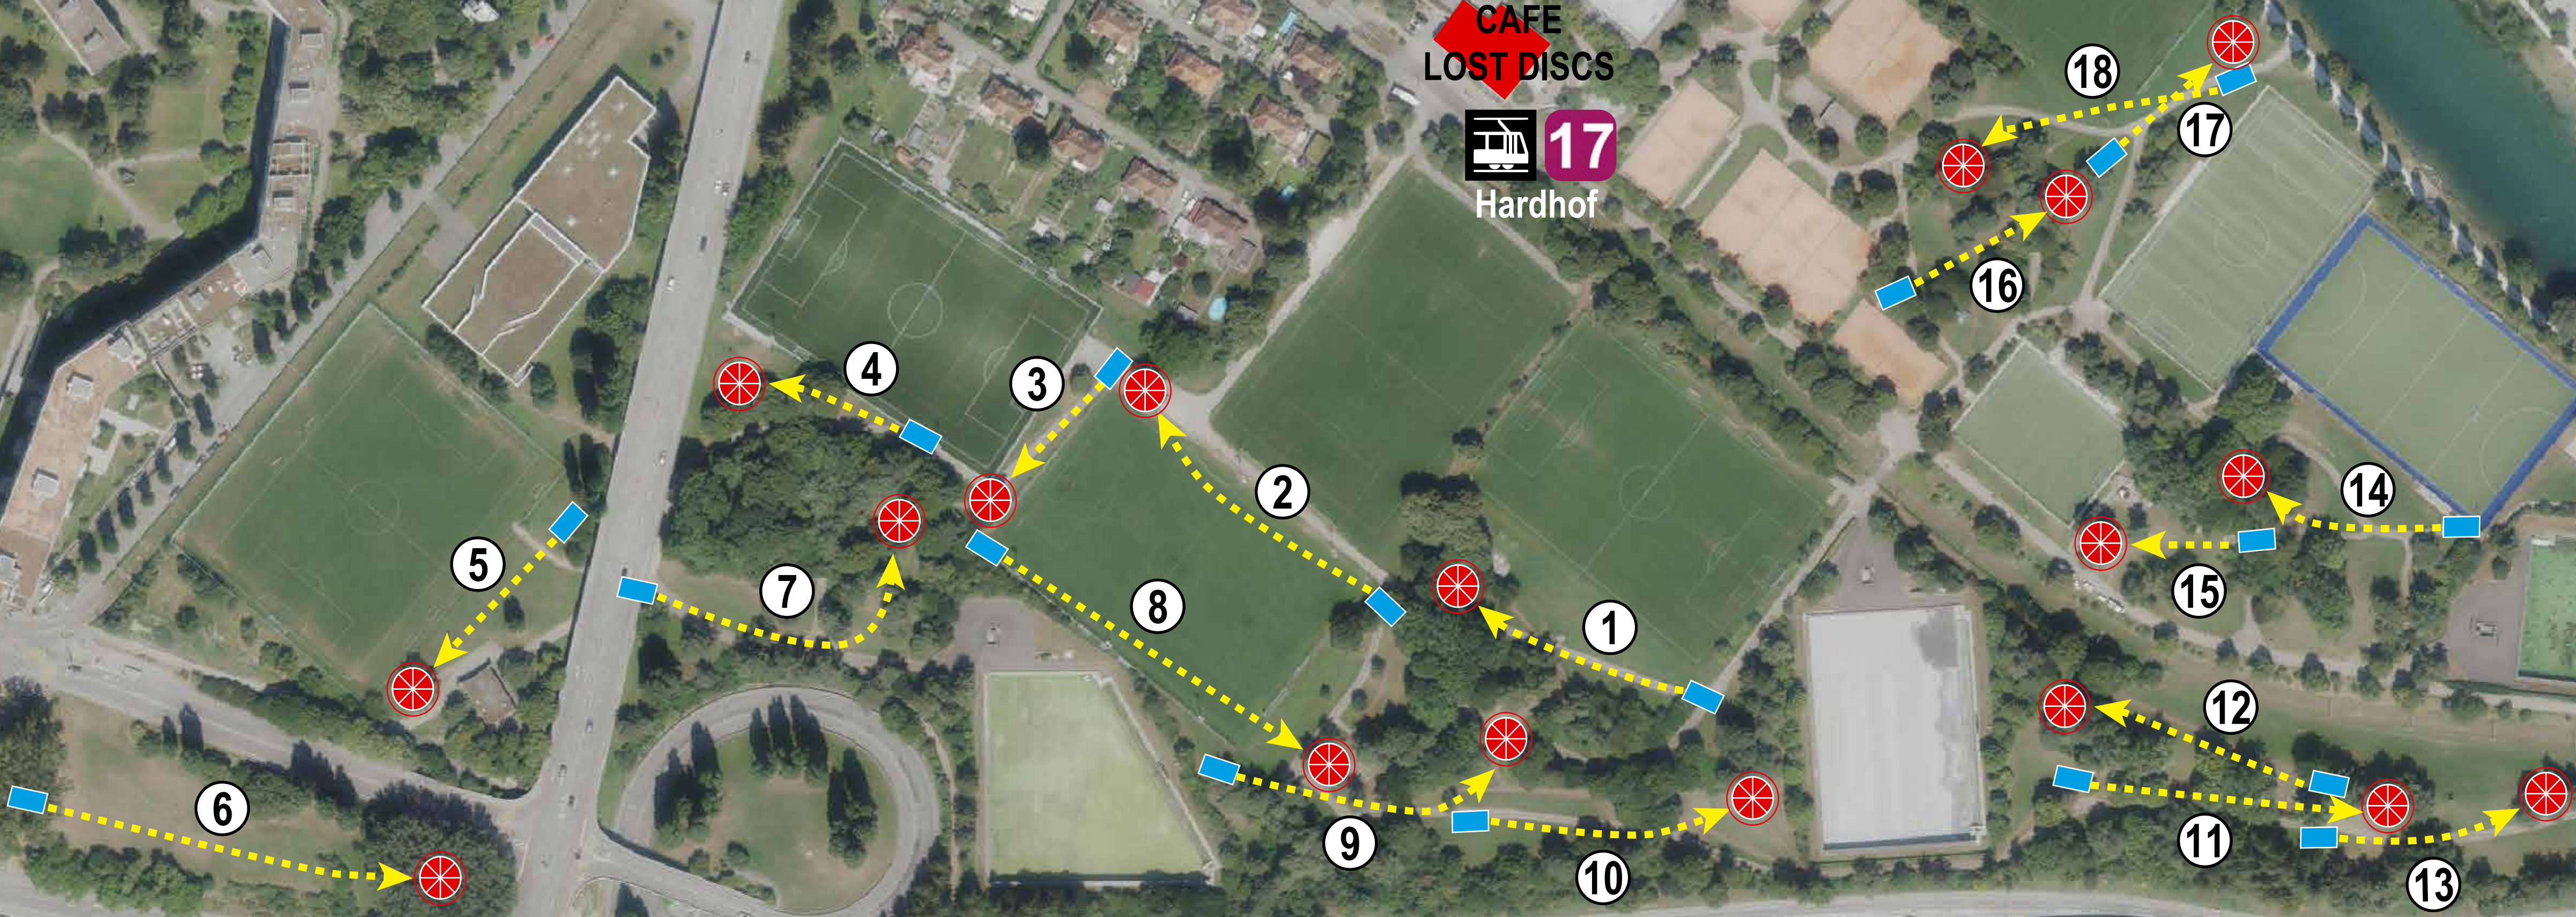

Hardhof Whatsapp Chat

CAFE
LOST DISCS

BITTE WERFT GEFUNDENE SCHEIBEN IN DIE BOX IM CAFE, DANKE - PLEASE PUT ANY FOUND DISCS IN THE BOX AT THE CAFE, THANK YOU