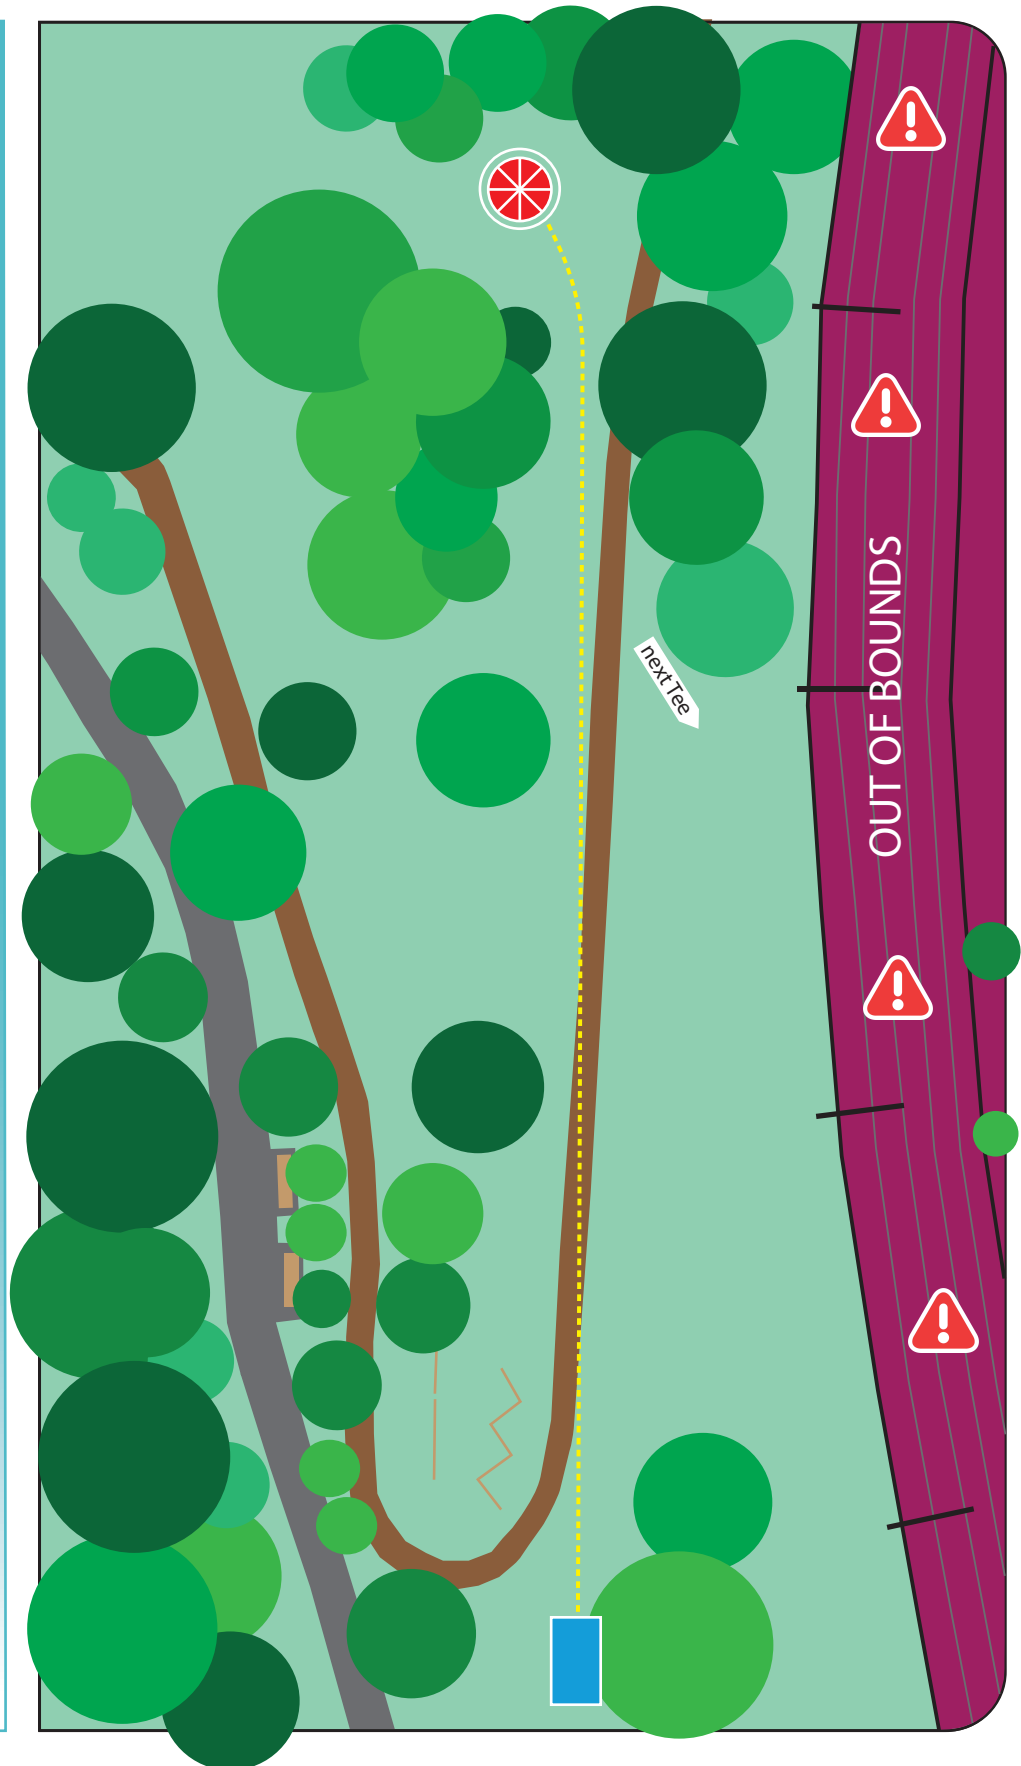

Hole 11

+ Swiss Discgolf Championships

Par 3

95 Meter

Höhenunterschied
-1.60 m

OB

Tramtrasse zur rechten Seite.

Vorsicht:

Nicht werfen wenn sich ein Tram nähert.

Der Zaun zu den Geleisen darf NICHT überstiegen werden.

Bei verlorenen Scheiben,
Meldung an TD.

Vorsicht:

Fussgänger, Jogger

Spotter verwenden