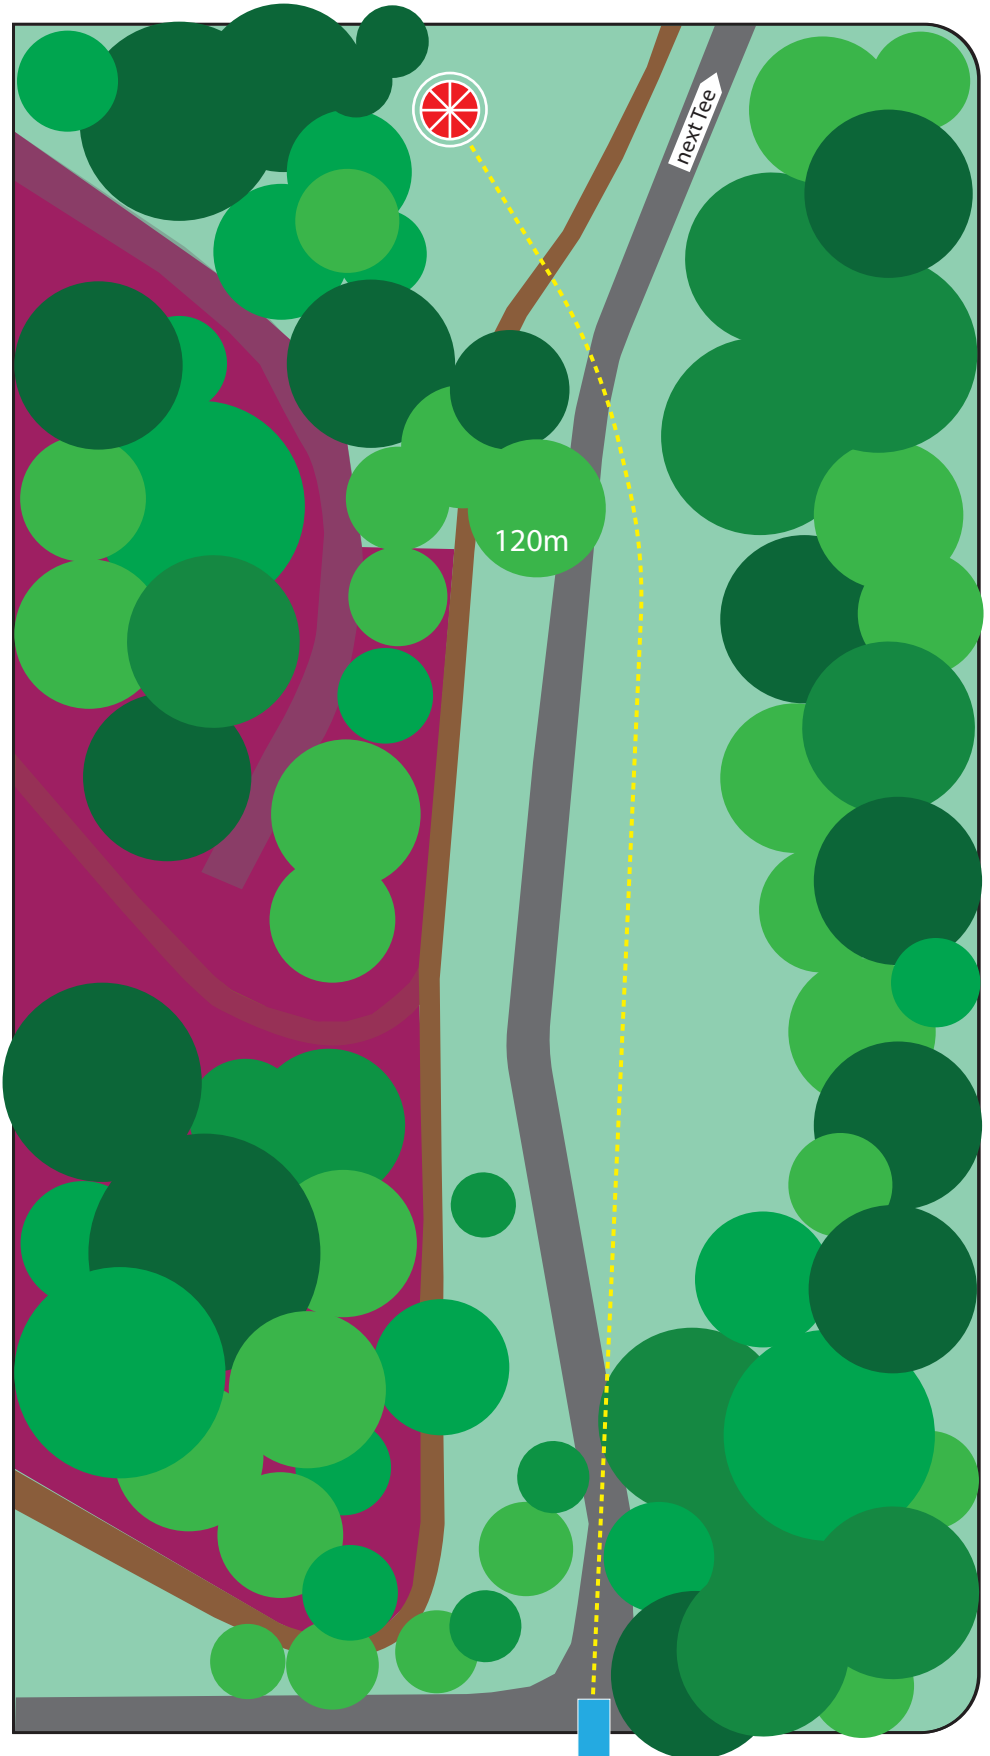

Hole 10

+ Swiss Discgolf Championships

Par 4
161 Meter

Höhenunterschied
+3.50 m

Links der Finnenbahn,
bei 120m Weg zur
linken Seite hinter der
Baumgruppe.

Vorsicht:
Fussgänger, Jogger

Spotter verwenden