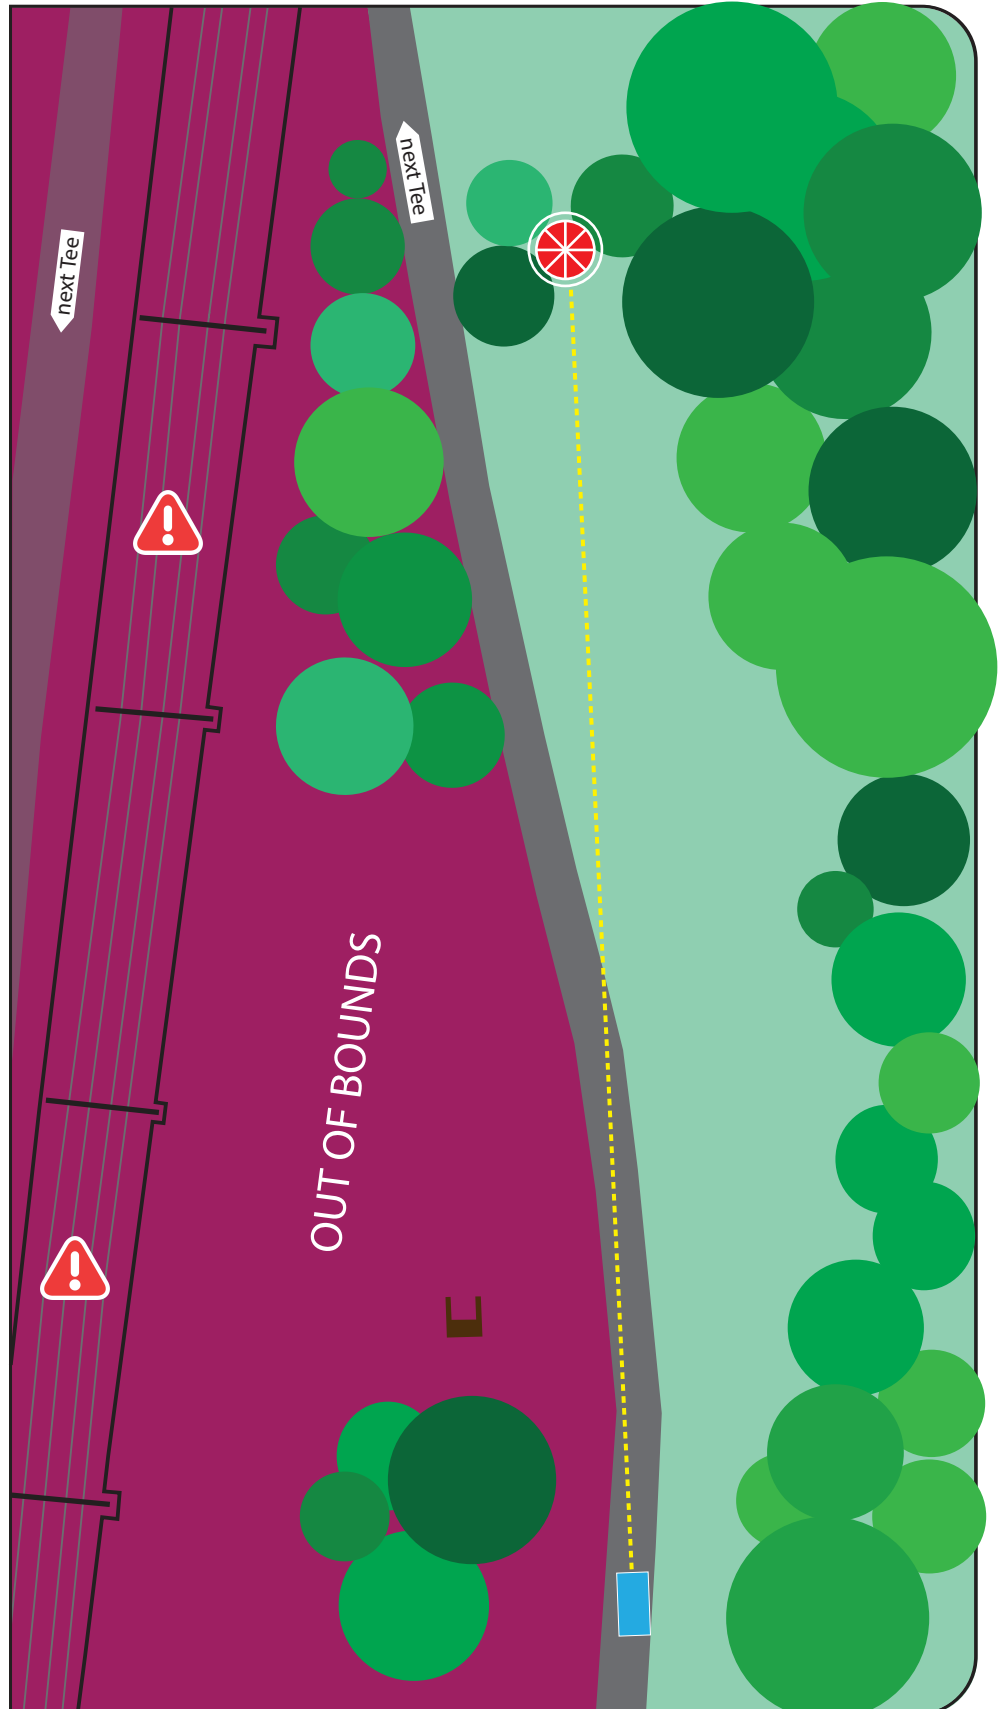

Hole 13

+ Swiss Discgolf Championships

Par 3

98 Meter

Höhenunterschied
+0.10 m

Ganzes Areal links vom Weg.

Vorsicht:

Nicht werfen wenn sich ein Tram nähert.

Der Zaun zu den Geleisen darf NICHT überstiegen werden.

Bei verlorenen Scheiben, Meldung an TD.

Vorsicht:

Fussgänger

Spotter verwenden