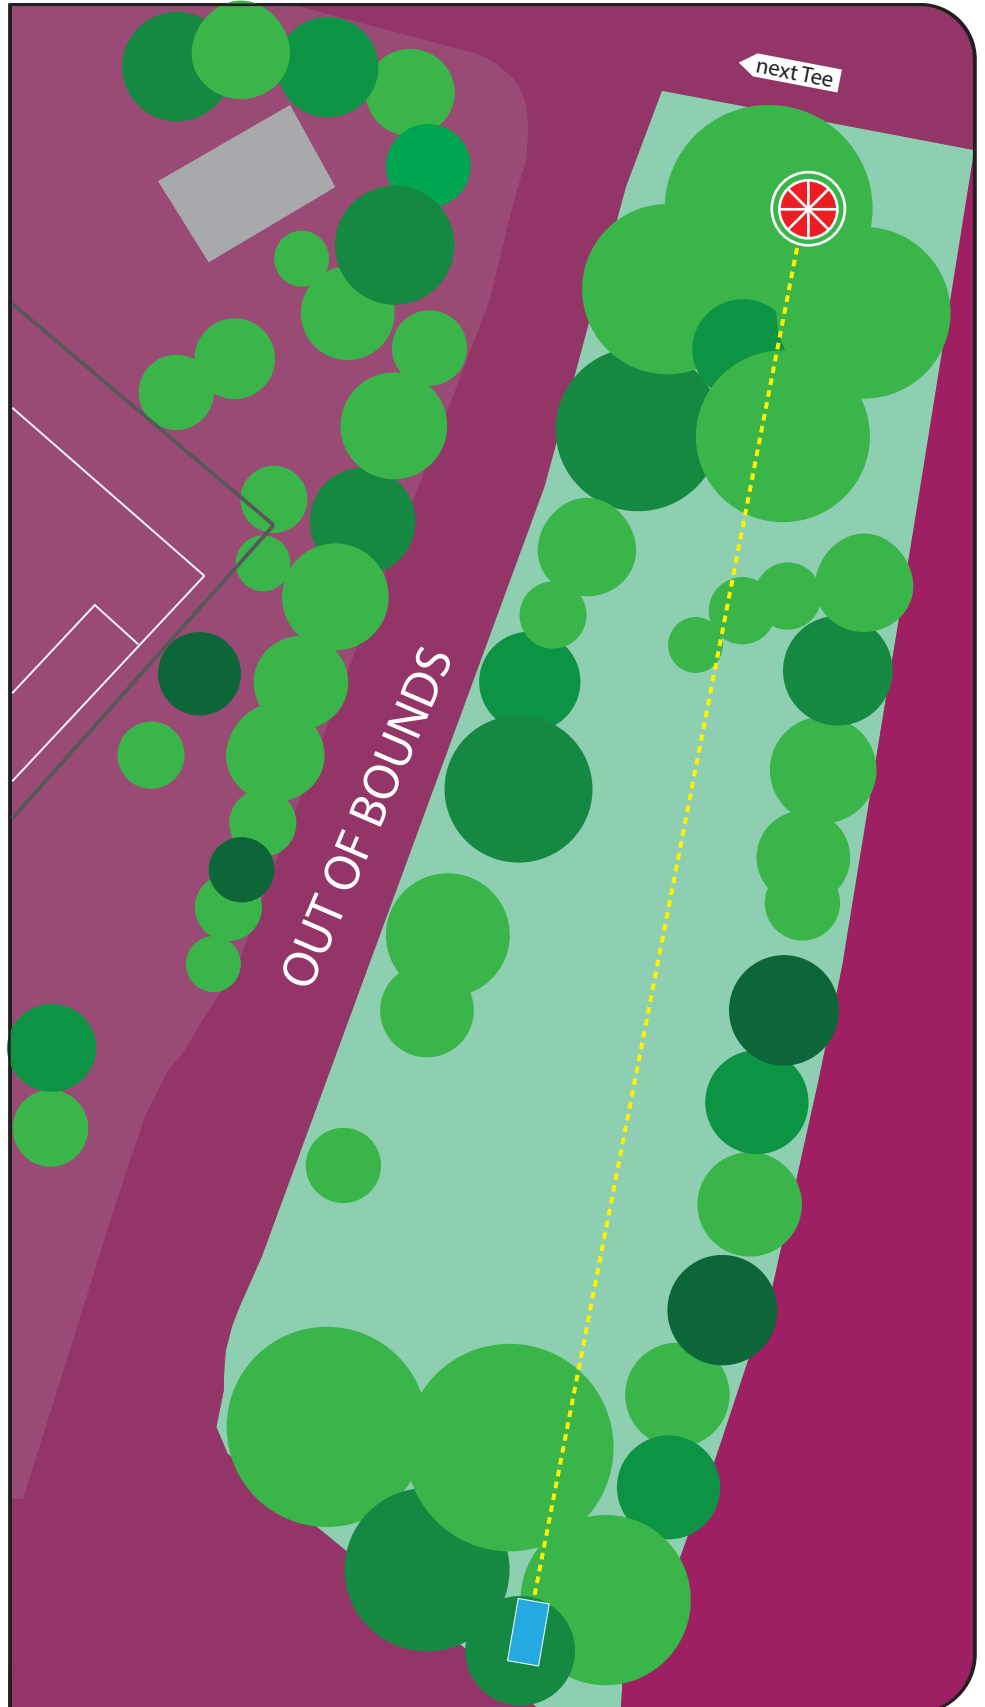

## Swiss Discgolf Championships

Par 4  
176 Meter

Höhenunterschied  
- 0.90 m

OB

Strasse zur linken und rechten Seite sowie Platz hinterdem Korb unter der Brücke.

schibelade.ch