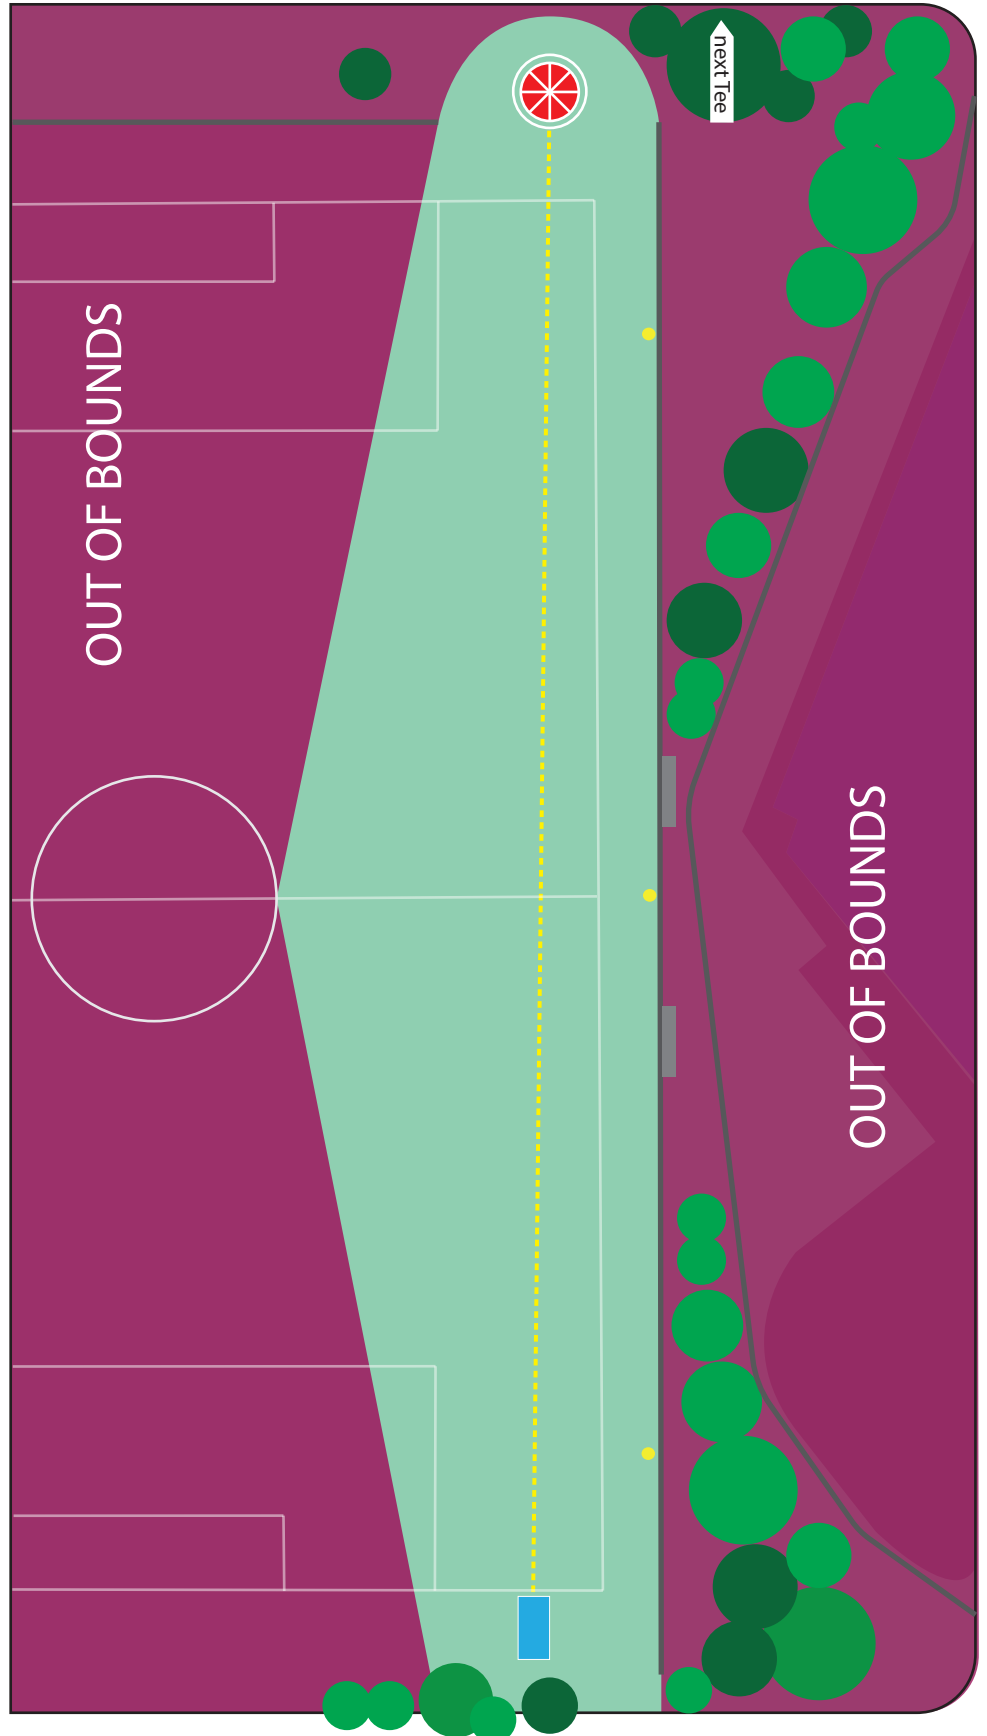

## + Swiss Discgolf Championships

Par 3  
110 Meter

Höhenunterschied  
+ 0.20 m

OB

Zaun vom Sportplatz zur rechten sowie linken Seite, Zone hinter Korb. (siehe Markierung).

schibelade.ch