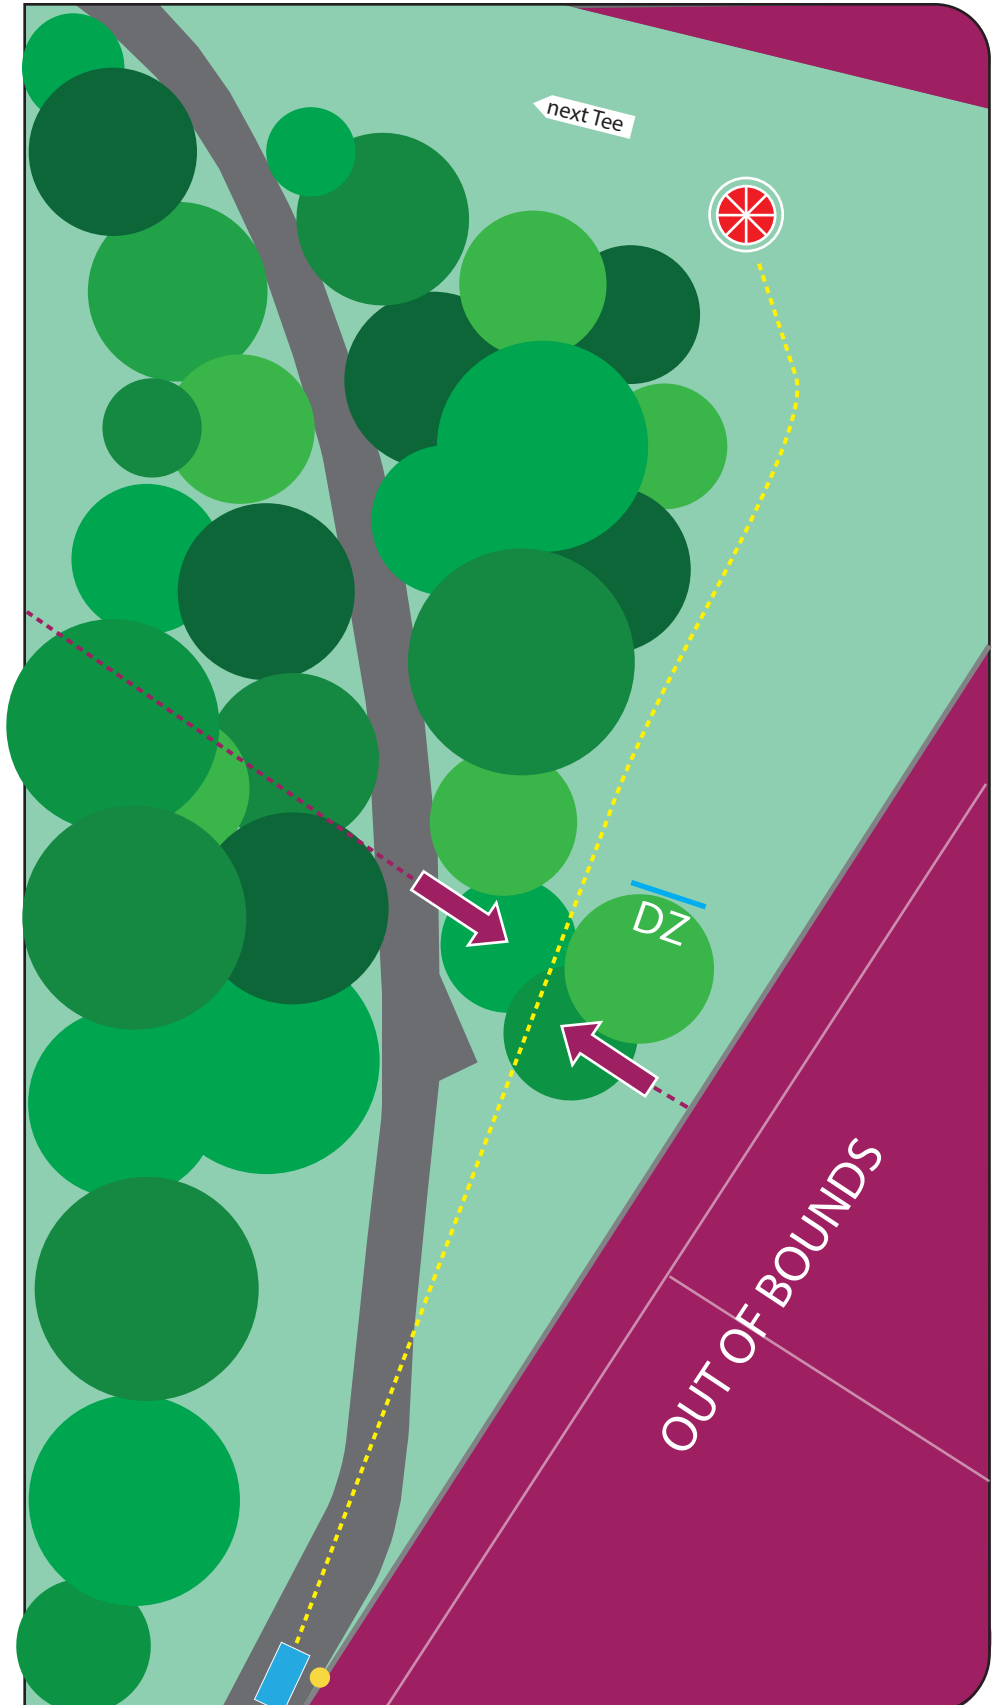

Hole 5

+ Swiss Discgolf Championships

Par 3

80 Meter

Höhenunterschied
+ 0.20 m

OB

Kunstrasen zur
rechten Seite und Zaun
unterhalb vom Korb.

Doppel Mando:

Bei 41 Meter zwischen
den Bäumen.

DZ

Dropzone

Vorsicht:

Fussgänger, Velofahrer

Spoter verwenden