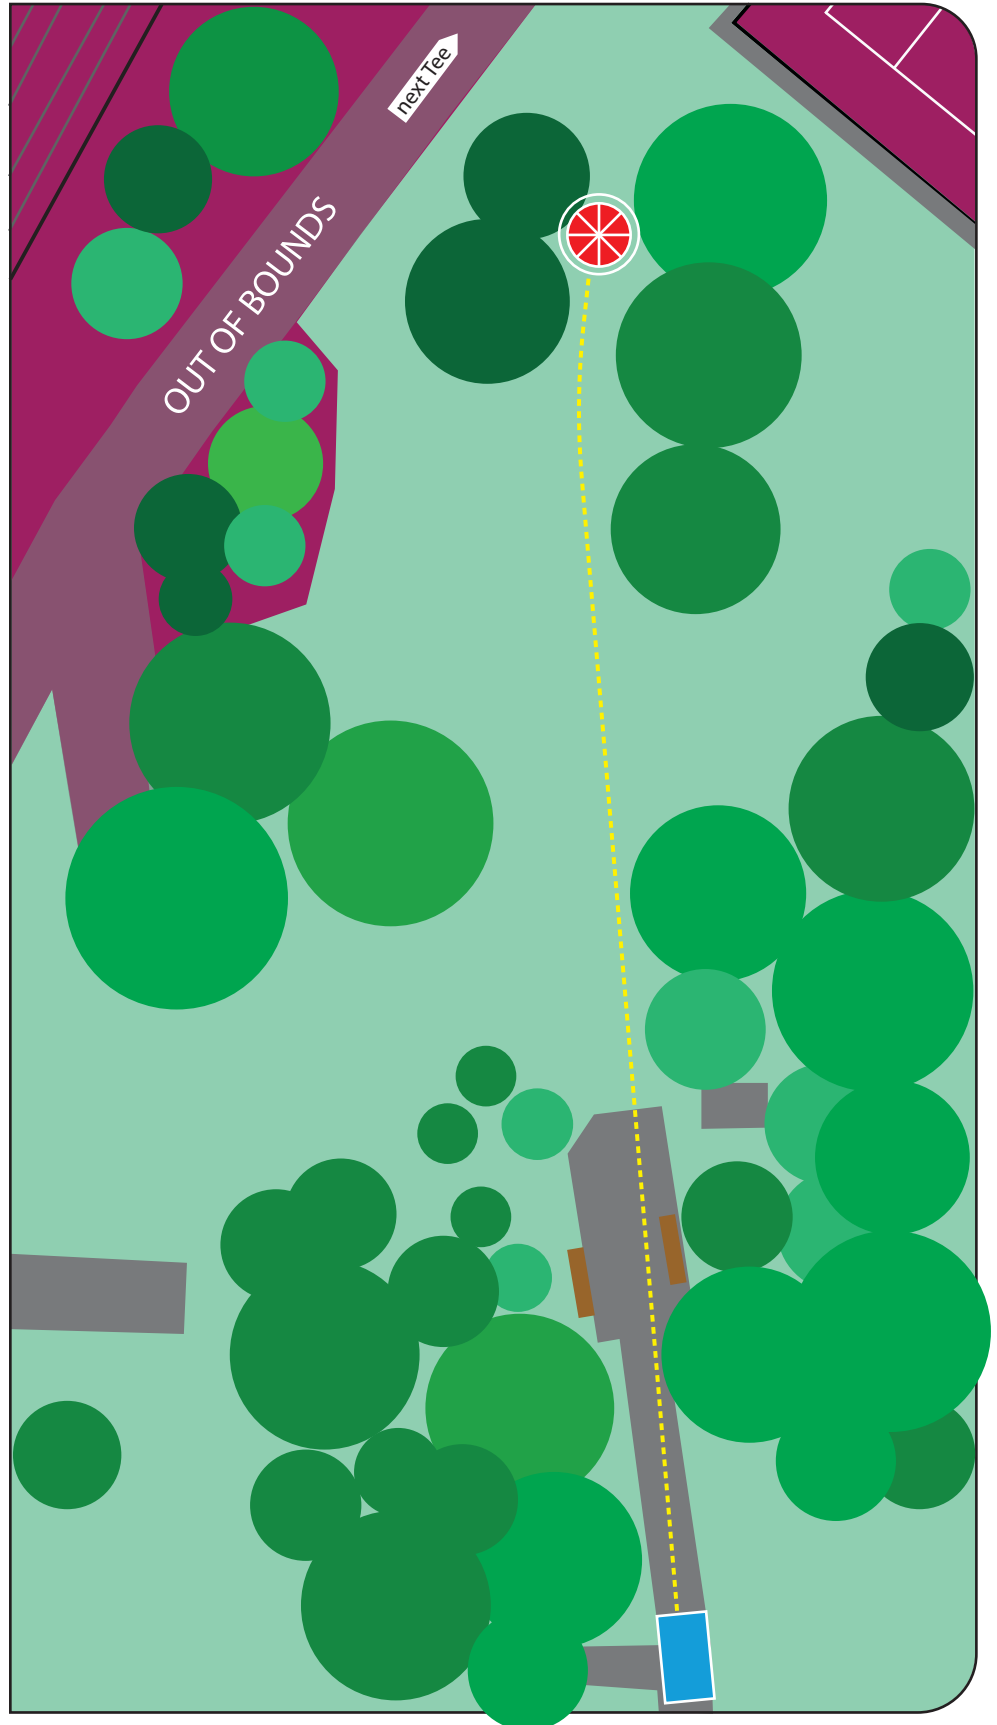

## 70 Meter

Höhenunterschied  
-4.50 m

Weg links vom Korb und  
dahinter. Sportplatz  
hinter dem Korb.

**Vorsicht:**  
Fussgänger, Velofahrer

Spotter verwenden