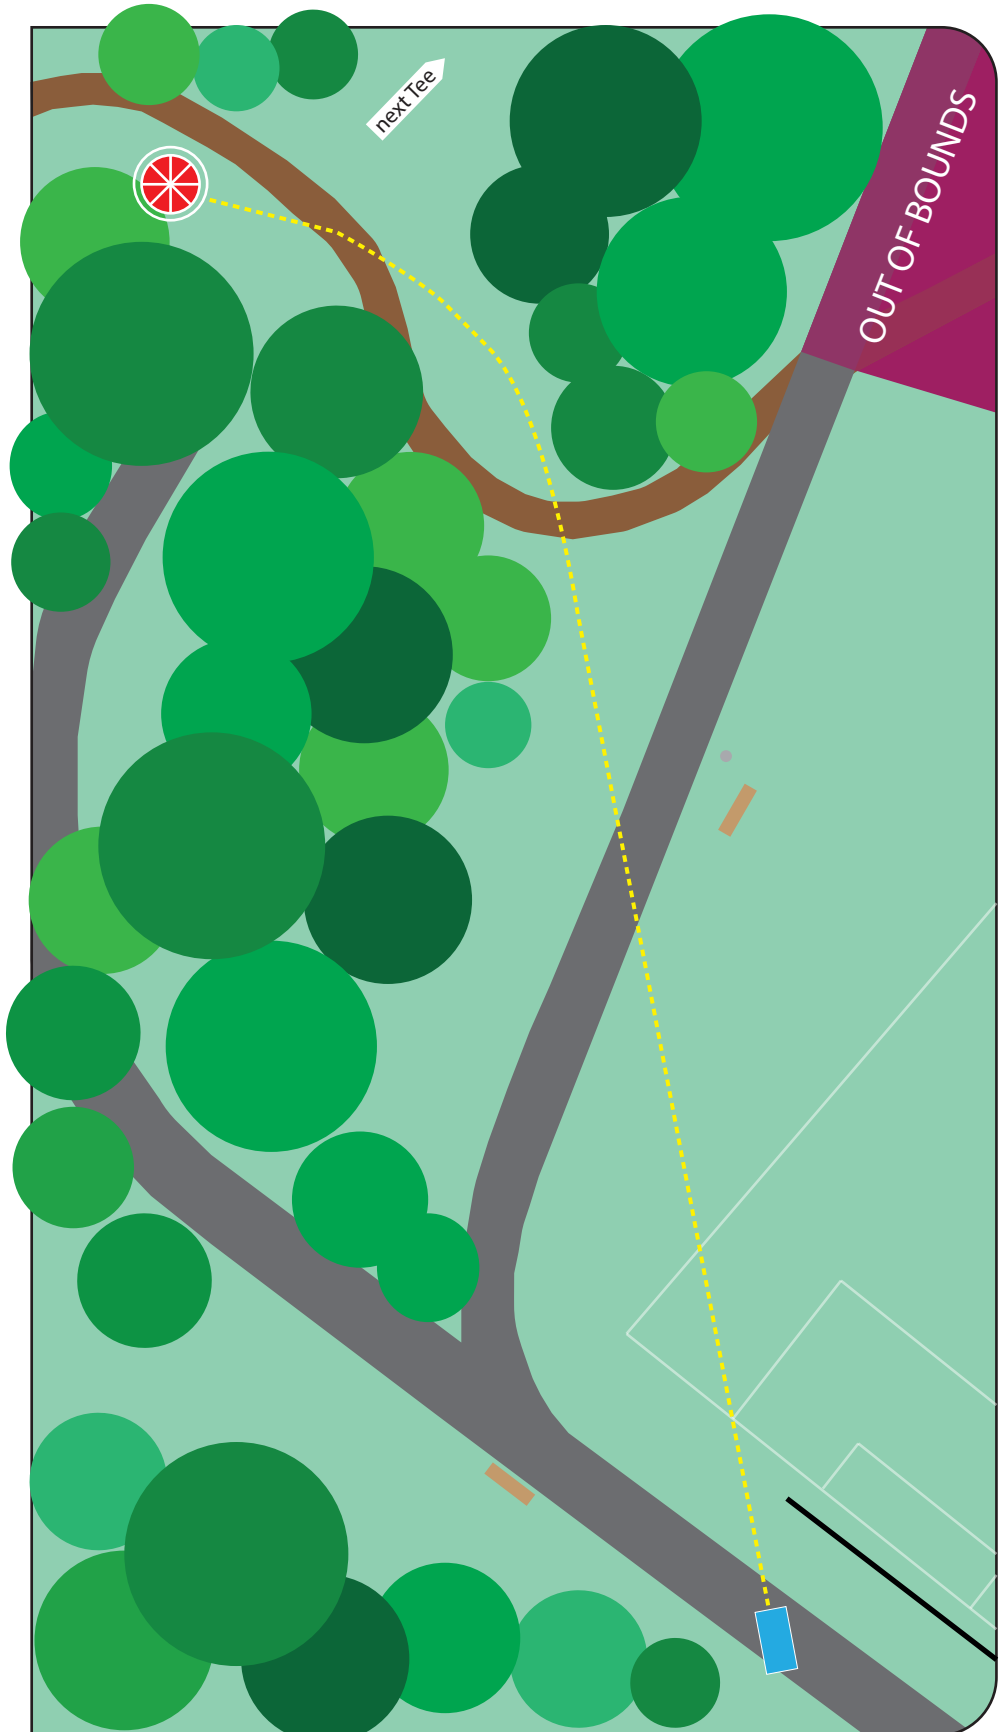

## 93 Meter

Höhenunterschied  
+3.90 m

Green von Bahn 1 und Weg dahinter.  
Finnenbahn links vom Korb (nicht auf der Abbildung).

**Vorsicht:**  
Fussgänger, Jogger

Spoter verwenden