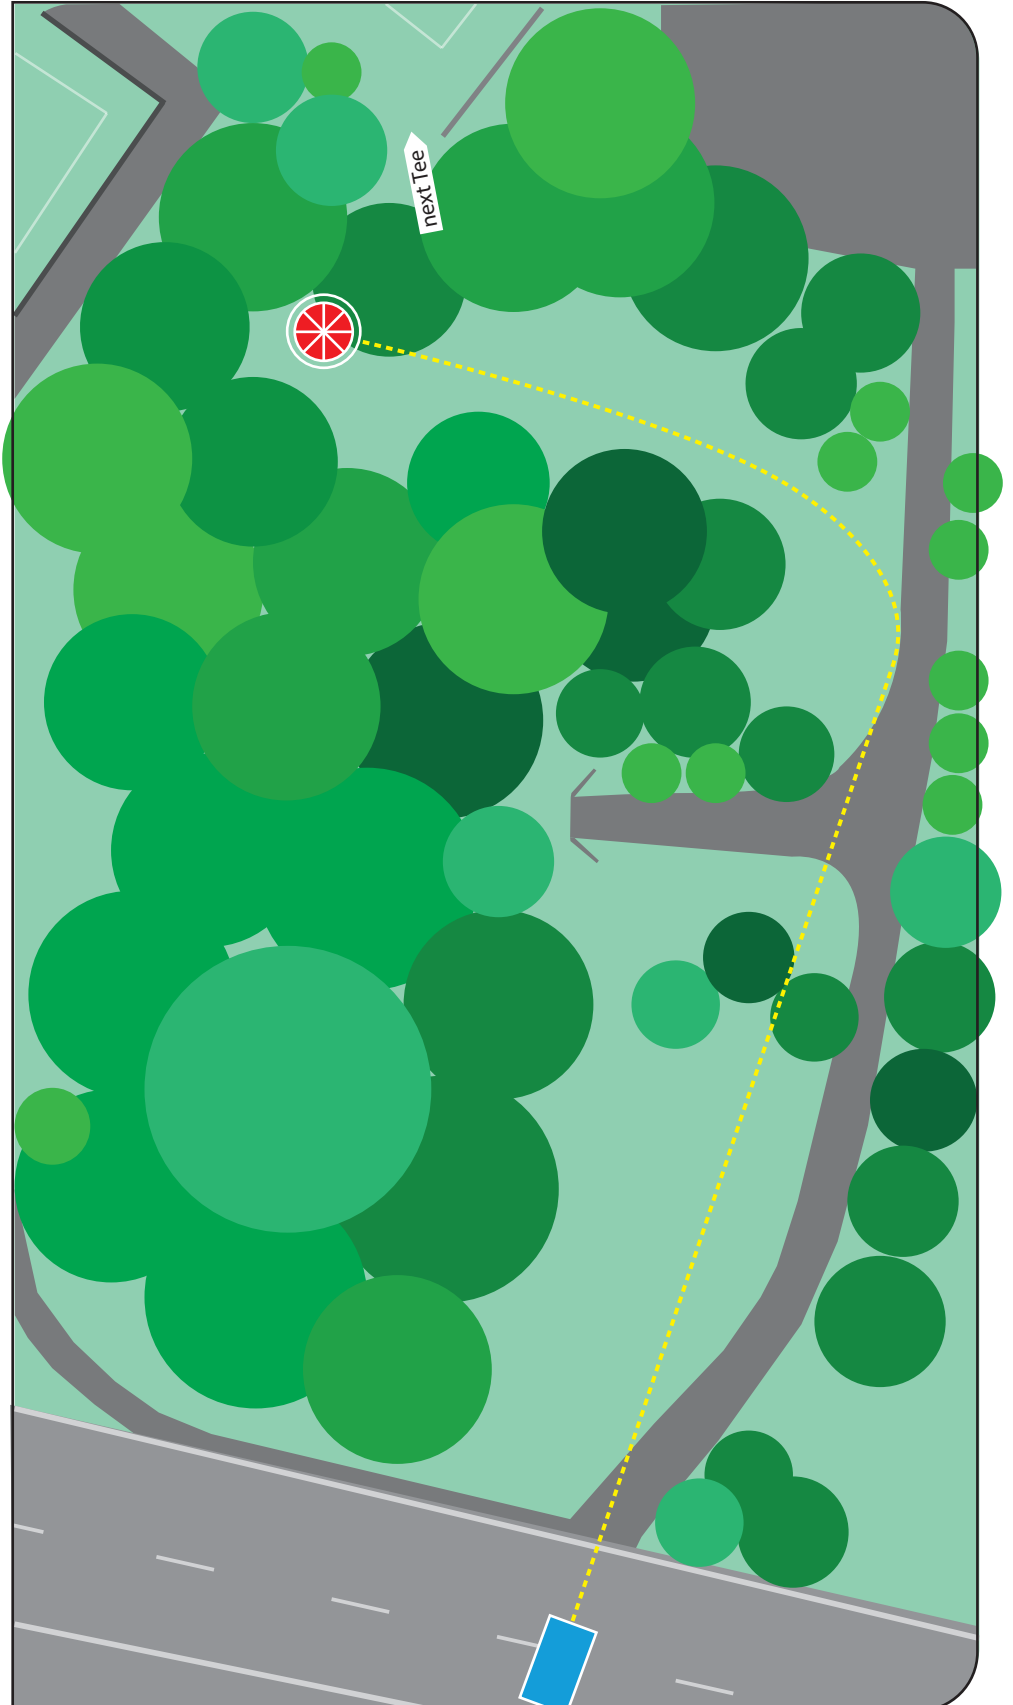

Hole 8

+ Swiss Discgolf Championships

Par 4
146 Meter

Höhenunterschied
+ 6.40 m

OB

Strasse rechts vom Weg, unterhalb (auf Plan nicht zu sehen).

Tee befindet sich unter der Europabrücke.

Vorsicht:
Fussgänger, Velofahrer

Spotter verwenden