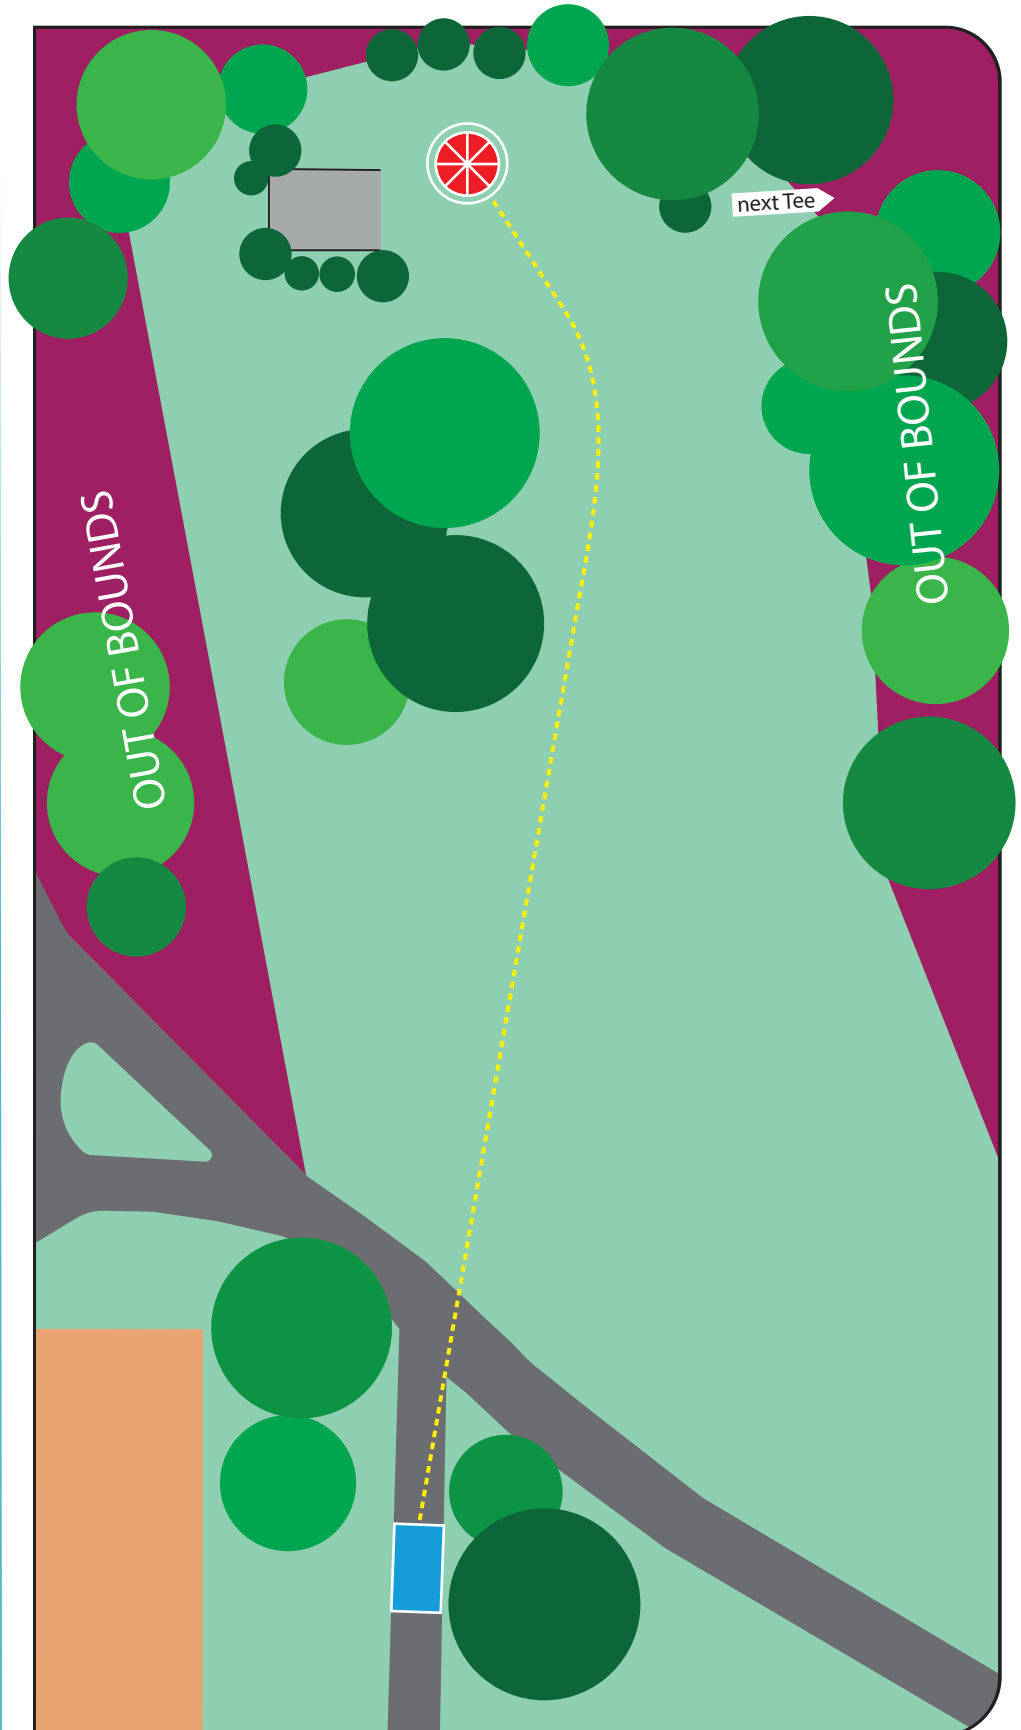

# Hole 15

**+** Swiss Discgolf Championships

Par 3  
55 Meter

Höhenunterschied  
+5.80 m

**OB**

Markierte Zone um den Korb.

**Vorsicht:**  
Fussgänger

Spoter verwenden