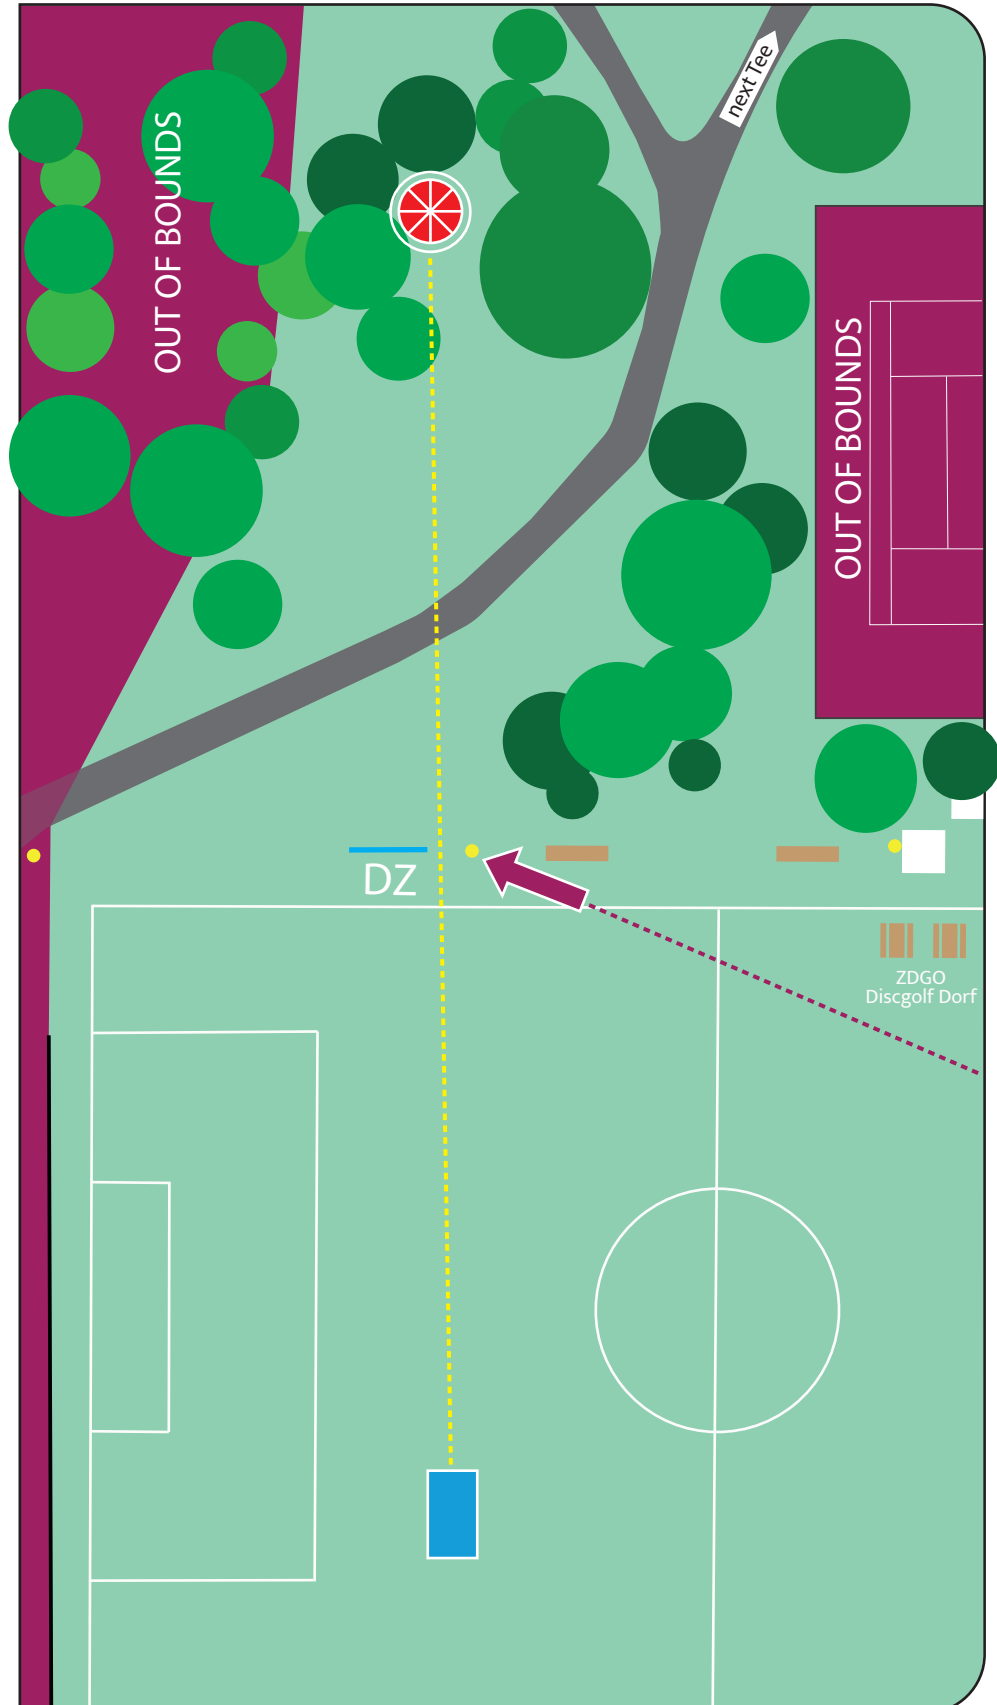

Hole 18

+ Swiss Discgolf Championships

Par 3

93 Meter

Höhenunterschied
+3.70 m

OB

Tennisplatz zur rechten Seite und Areal zu Loch 15 und 16.

Mando:

Bei 46 Meter, Mast der Platzbeleuchtung.

DZ

Dropzone

Vorsicht:

Fussgänger, Velofahrer

Spotter verwenden