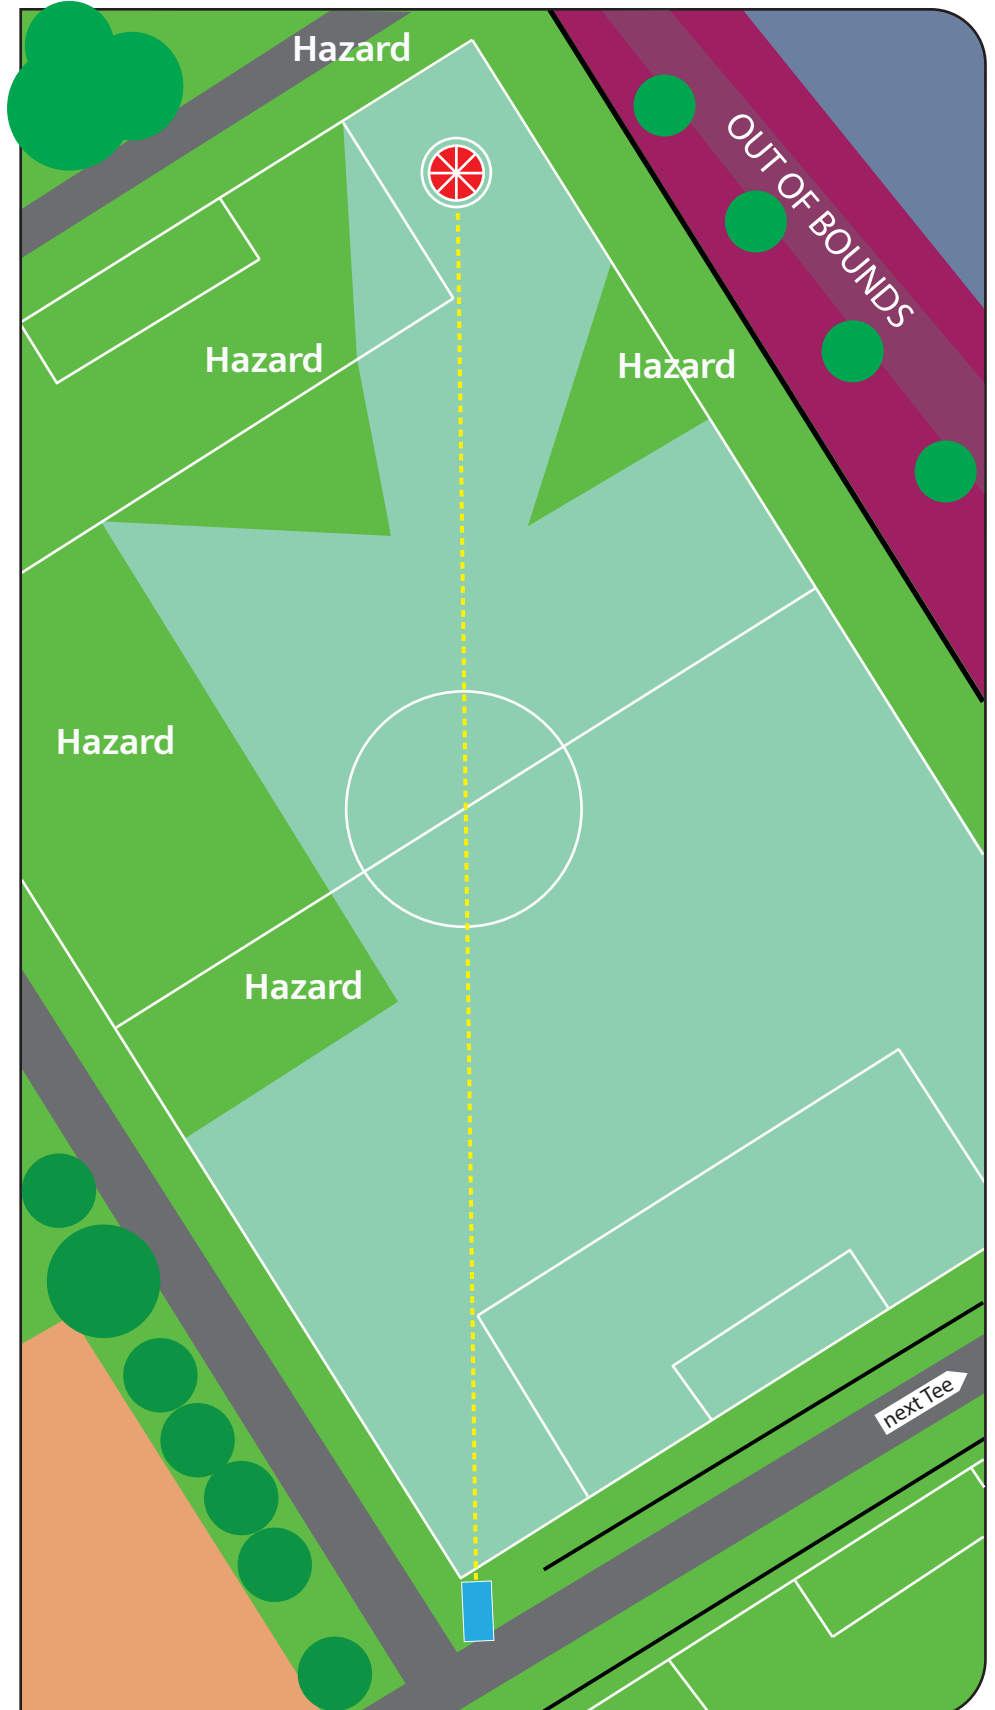

## + Swiss Discgolf Championships

Par 3  
109 Meter

Höhenunterschied  
+0.10 m

OB HZ

Über dem Zaun zur rechten Seite.

**HAZARD:** Markierte Zone auf dem Feld.

schibelade.ch