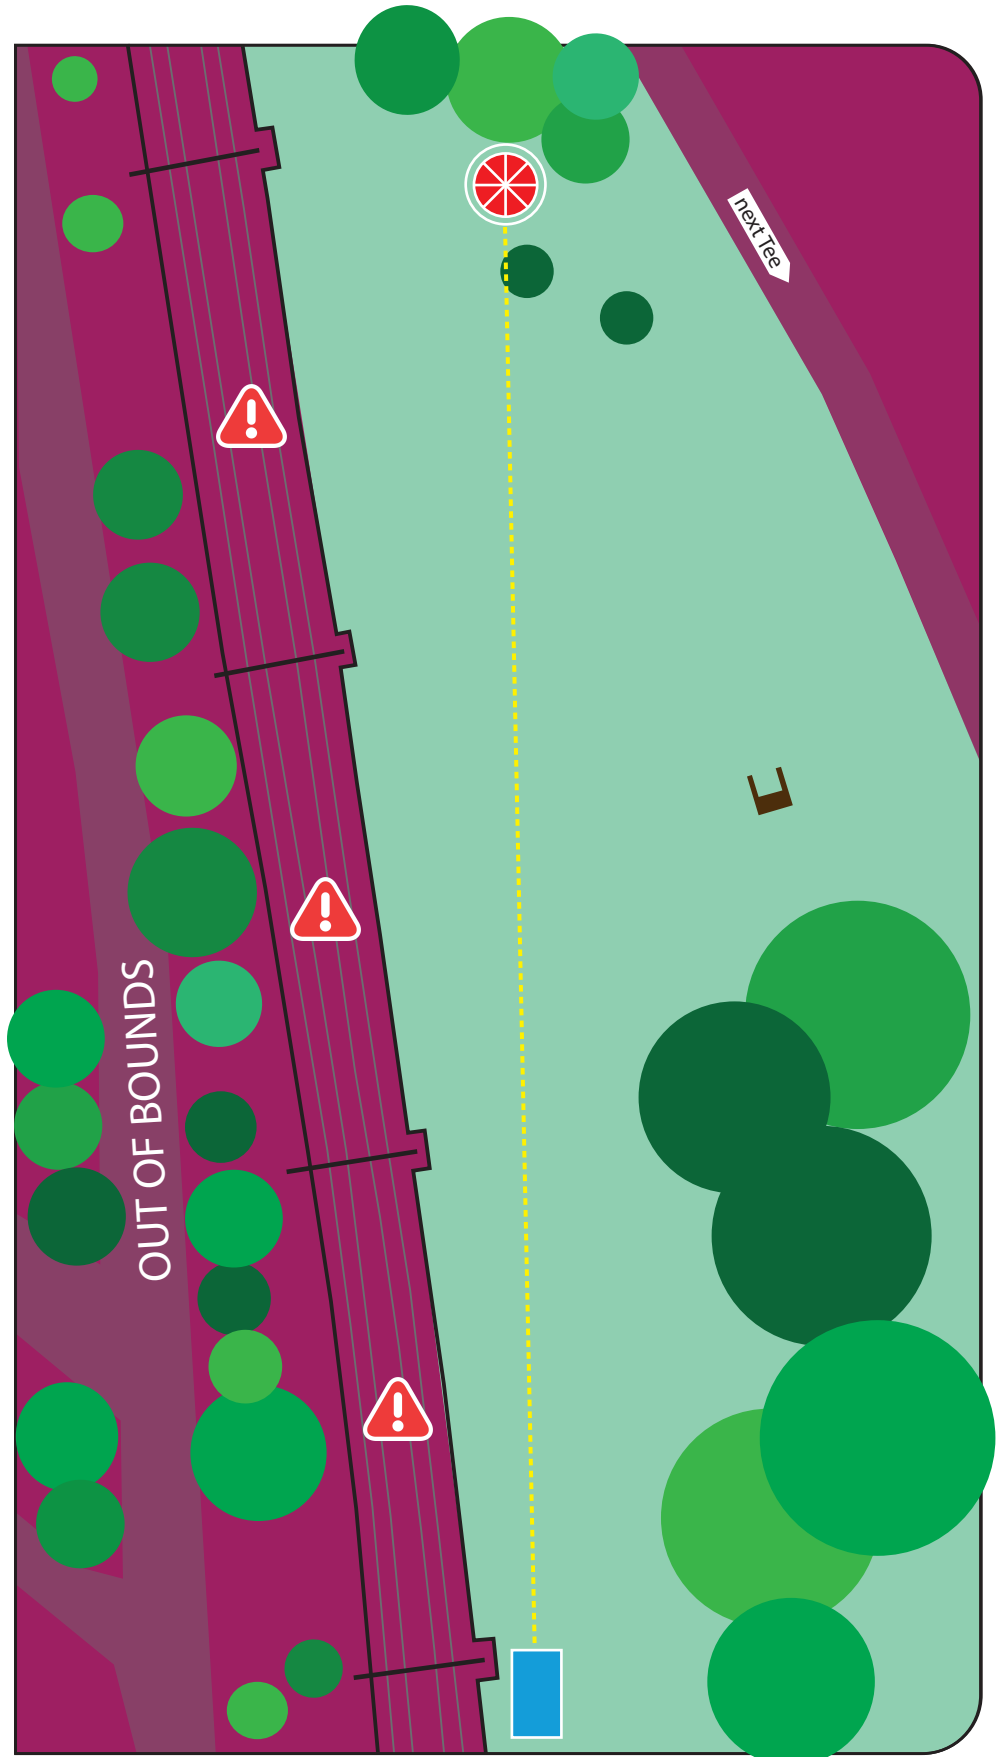

Hole 12

+ Swiss Discgolf Championships

Par 3

83 Meter

Höhenunterschied
+2.20 m

OB

Tramtrasse zur linken,
sowie Weg zur rechten
Seite und dahinter.

Vorsicht:

Nicht werfen wenn sich
ein Tram nähert.

**Der Zaun zu den
Geleisen darf NICHT
überstiegen werden.**

Bei verlorenen Scheiben,
Meldung an TD.

Vorsicht:

Fussgänger

Spotter verwenden