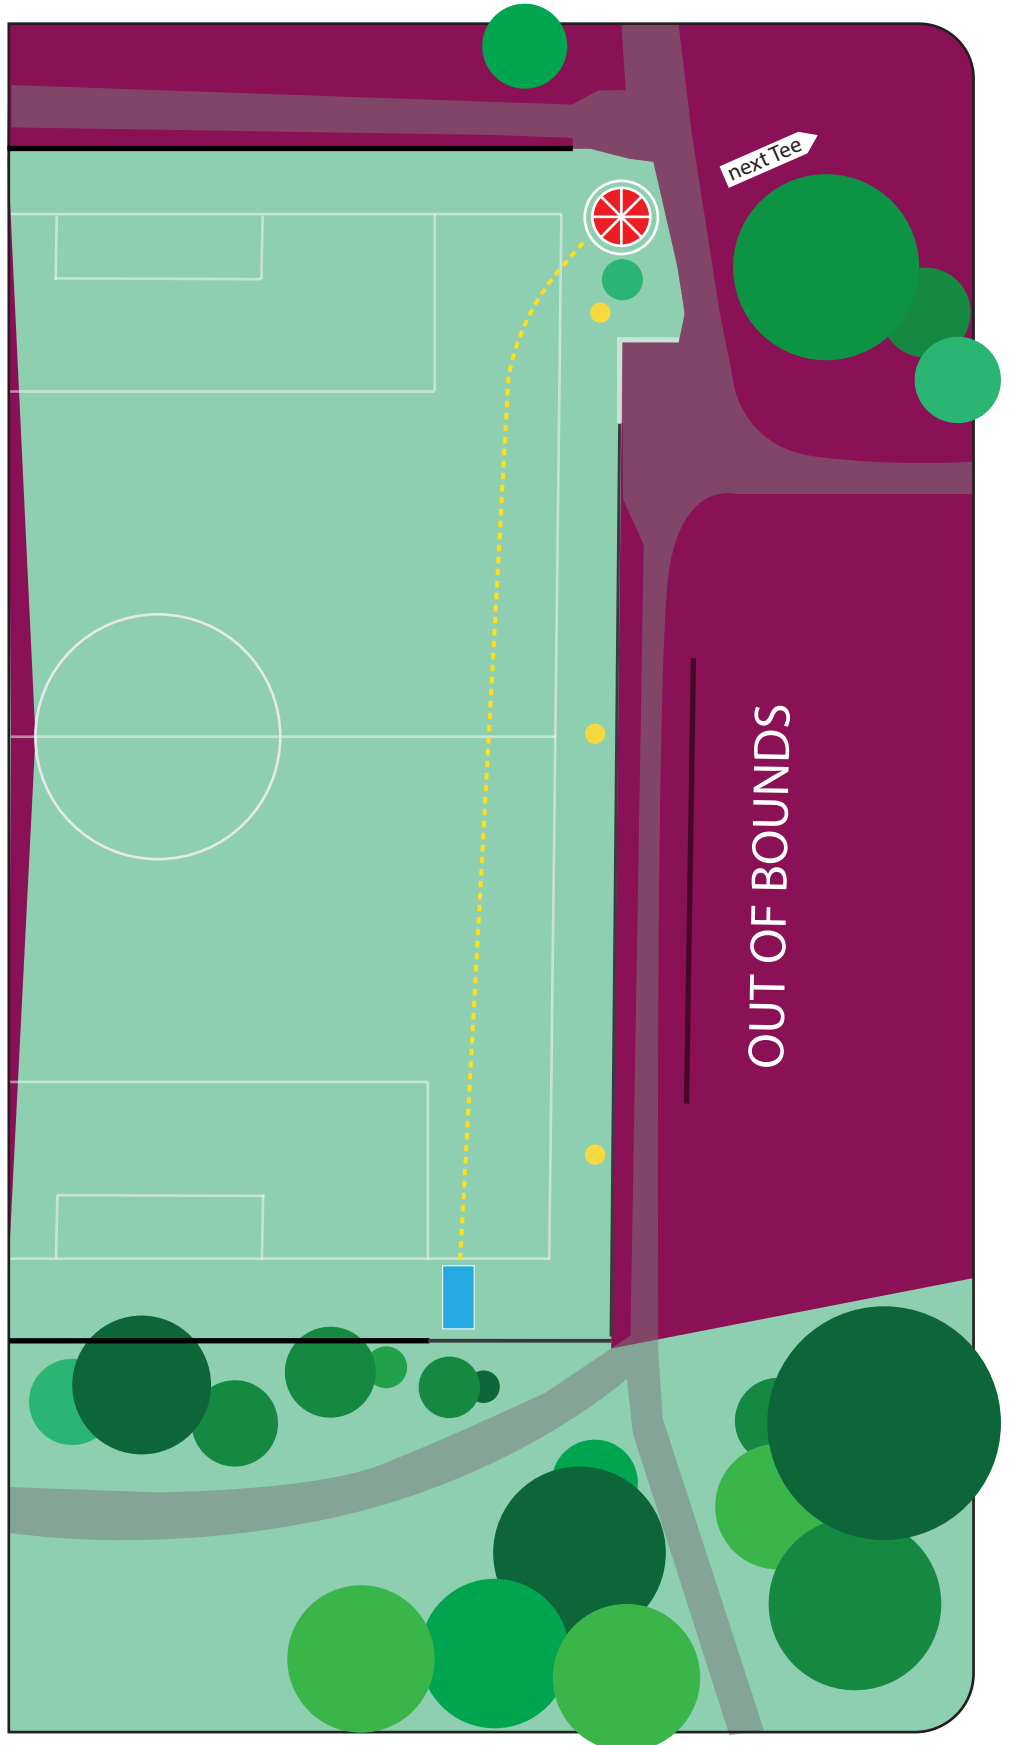

Hole 3

+ Swiss Discgolf Championships

Par 3
102 Meter
Höhenunterschied
- 0.30 m

Geländer vom Sportplatz zur rechten Seite, Betonmauer und Weg auf Höhe des Korbes. Links gezeichnete OB Linie.

Vorsicht:
Fussgänger, Velofahrer

Spotter verwenden