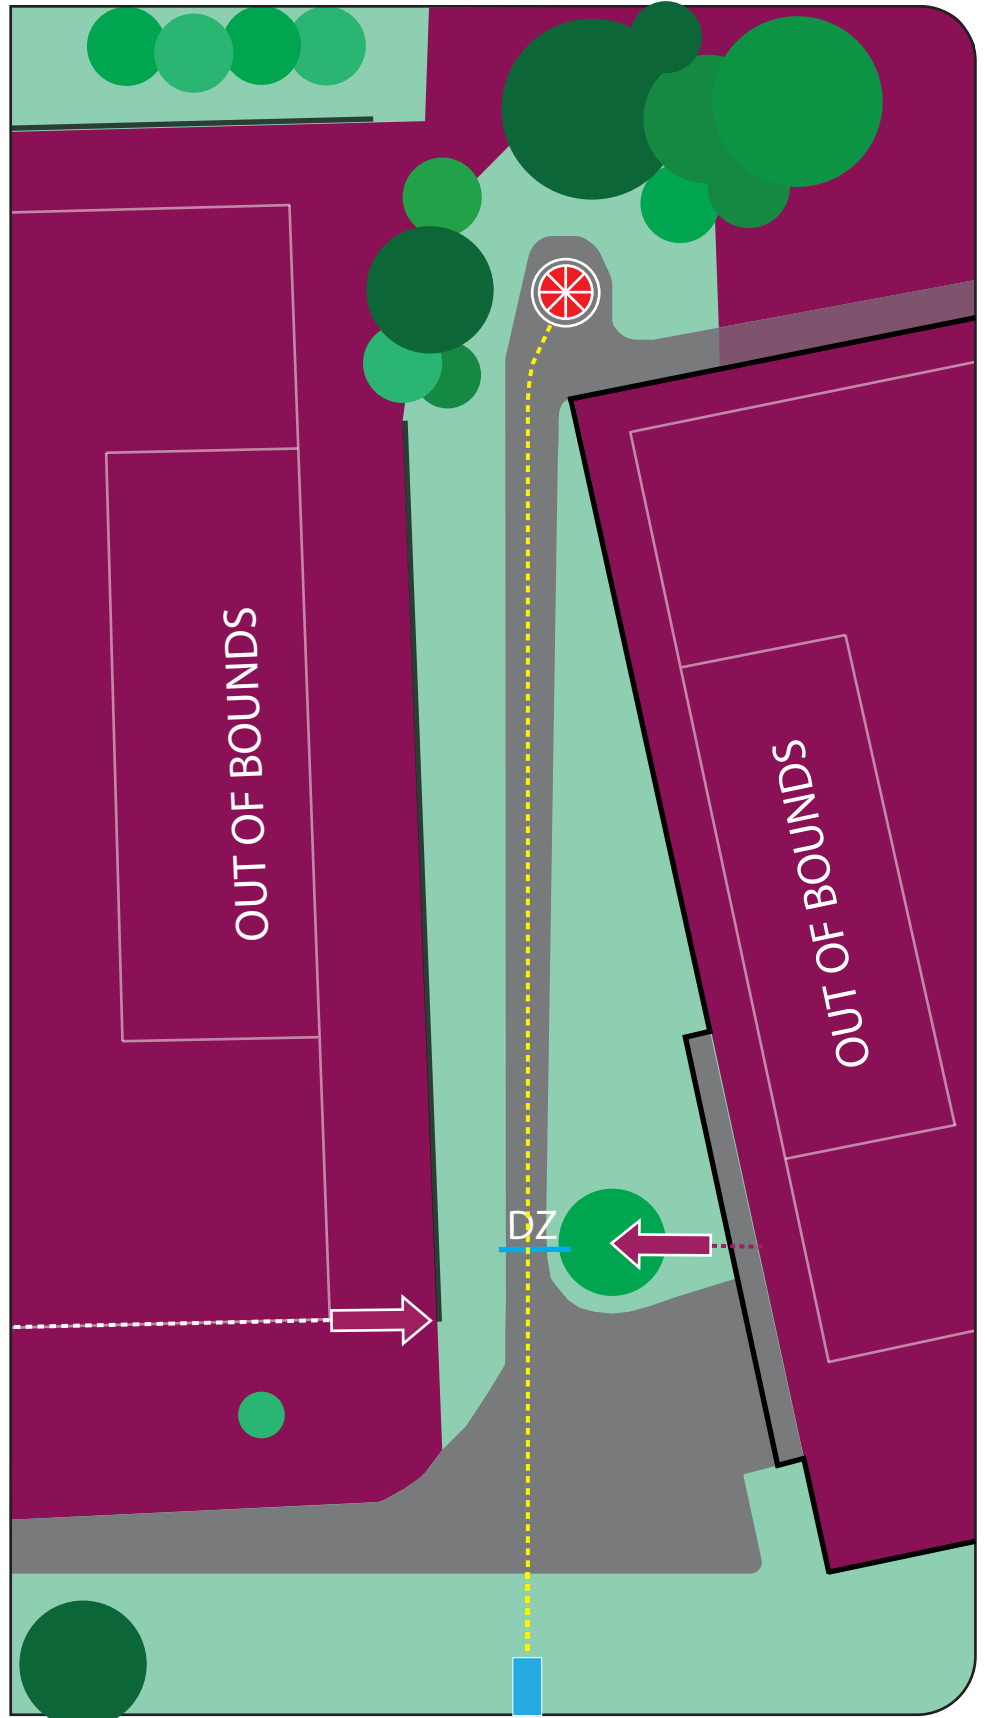

Hole 4

+ Swiss Discgolf Championships

Par 3

83 Meter

Höhenunterschied
+ 1.70 m

Zaun der beiden Sportplätze zur linken und rechten Seite, sowie hinter dem Korb.

Doppelmando:

Bei 30 Meter, Baum zur rechten Seite, Zaun auf linken Seite.

DZ

Dropzone

Vorsicht:

Fussgänger, Velofahrer

Spotter verwenden