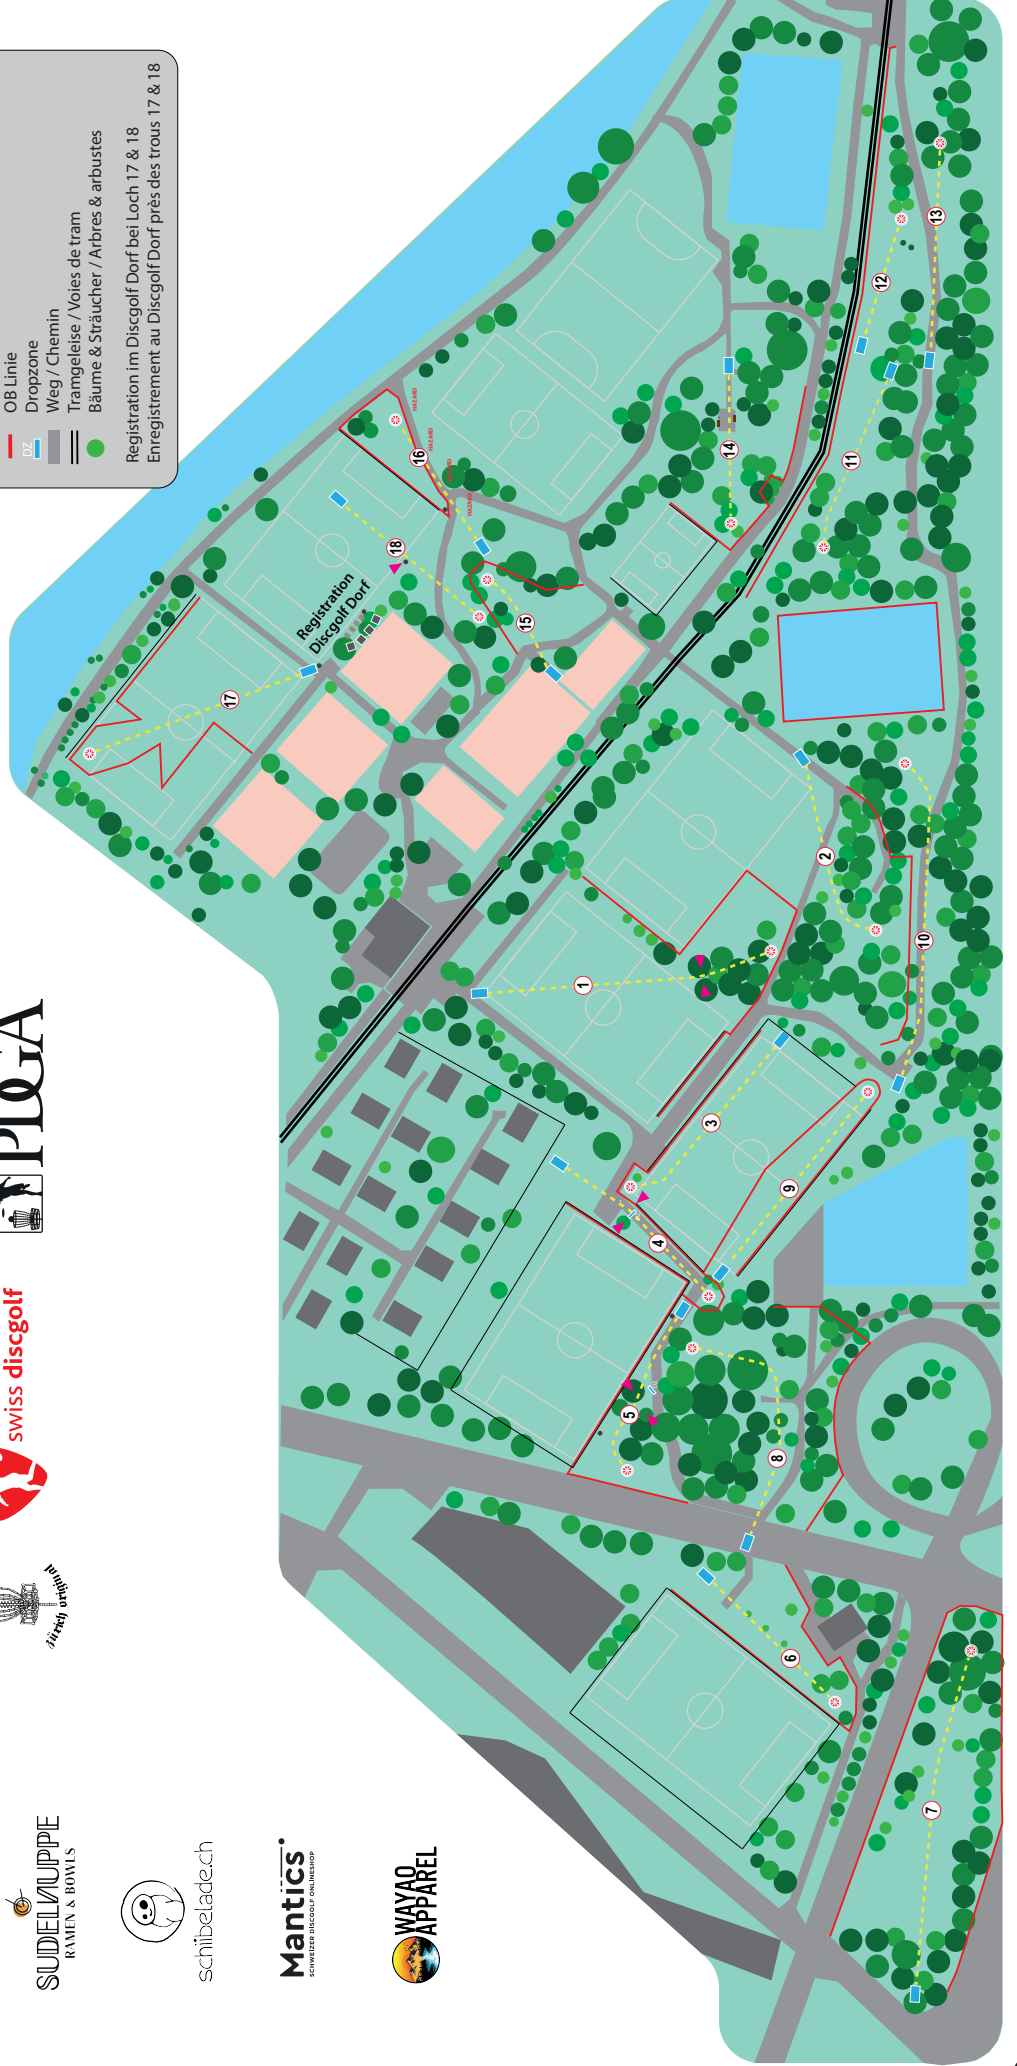

■ Tee  
■ Flugbahn / Trajectoire  
■ Korb / panier  
■ Mando  
— OB Linie  
DZ Dropzone  
— Weg / Chemin  
— Tramgeleise / Voies de tram  
● Bäume & Sträucher / Arbres & arbustes

Registration im Discgolf Dorf bei Loch 17 & 18  
 Enregistrement au Discgolf Dorf près des trous 17 & 18